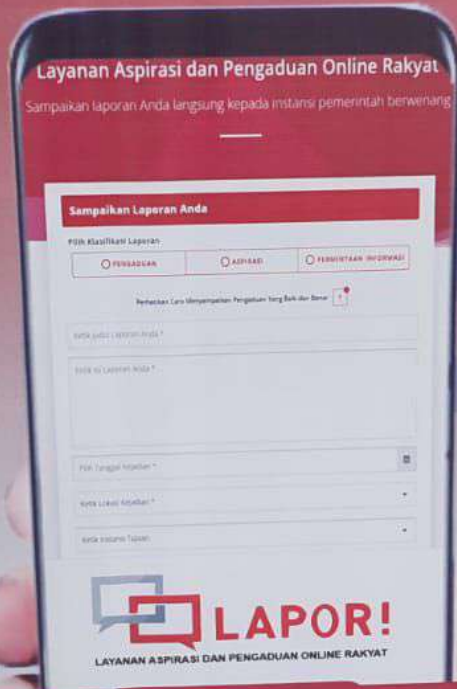

PEMERINTAH PROVINSI SUMATERA BARAT
DINAS PERUMAHAN RAKYAT, KAWASAN PERMUKIMAN DAN PERTANAHAN

sampaikan laporan anda langsung kepada :

DINAS PERUMAHAN RAKYAT, KAWASAN PERMUKIMAN DAN PERTANAHAN PROVINSI SUMATERA BARAT

LAYANAN ASPIRASI DAN PENGADUAN ONLINE RAKYAT

via website LAPOR!
www.lapor.go.id

via website dinas
www.perkimtan.sumbarprov.go.id

LAYANAN ASPIRASI DAN PENGADUAN ONLINE RAKYAT

KAWASAN PERMUKIMAN DAN PERTANAHAN PROVINSI SUMATERA BARAT
Menyatakan
ANGGUP MENYELENGGARAKAN PELAYANAN SESUAI STANDAR YANG TELAH DITETAPKAN APABILA TIDAK MENEPATI JANJI INI, KAMI SIAP MENERIMA SANKSI SESUAI PERATURAN PERUNDANG-UNDANGAN YANG BERLAKU
PADANG, JANUARI 2023
KEPALA DINAS
TTD
RIFDA SURIANI, ST,Sp
NIP. 19680516 199503 2 002